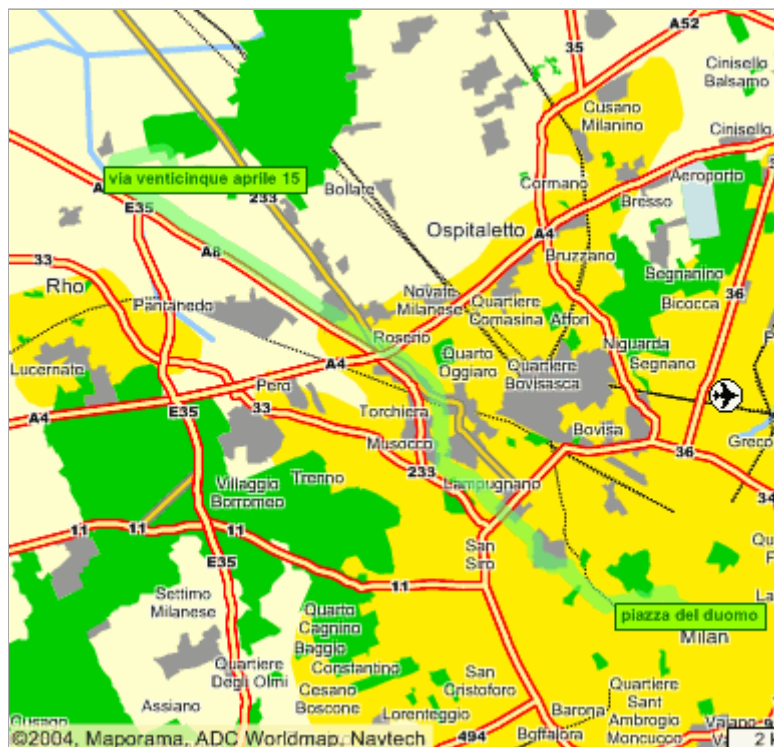

Esporta l'itinerario

- [Via email](#)
- [Su PDA](#)
- [Su carta](#)

Personalizzare la visualizzazione

- M (408x370)
- Km
- con incrocio

GO

Personalizzare l'itinerario

Tipo di trasporto:

- In macchina
- A piedi e in metropolitana
- Solo a piedi

Opzioni

- In macchina
- Il più rapido

GO

piazza del duomo - MILANO (20122) - Italia >> via venticinque aprile 15 - ARESE (2002 Italia

[Archivia e Estrai](#) | [Aggiungi una tappa](#) | [Nuova ricerca](#)

Informazioni sulle tappe