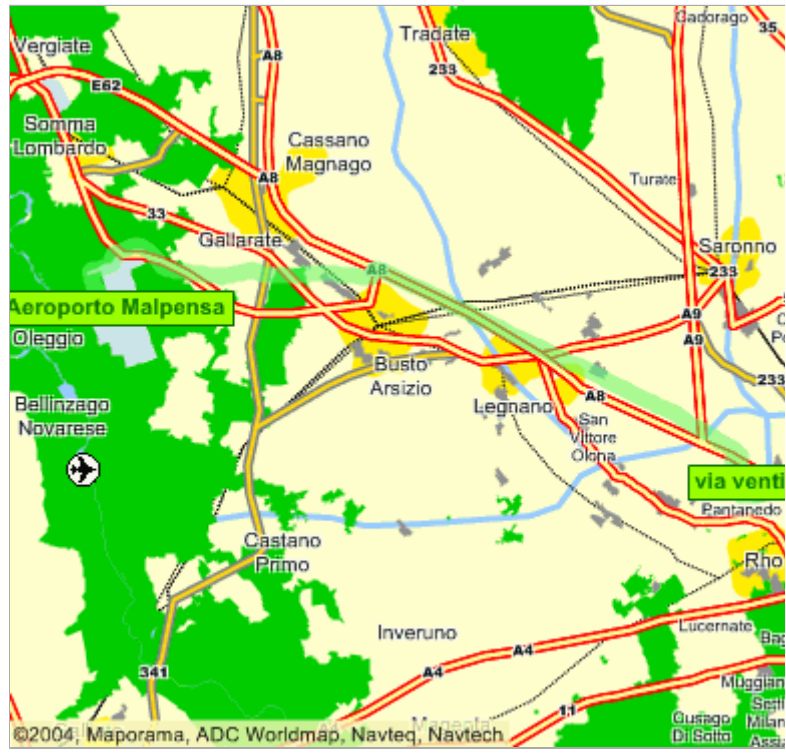

- In macchina
- A piedi e in metropolitana
- Solo a piedi

Opzioni

In macchina

Il più rapido

GO

Aeroporto Malpensa (210) - Italia >> via venticinque aprile 15 - ARESE (20020) - Italia
[Archivia e Estrai](#) | [Aggiungi una tappa](#) | [Nuova ricerca](#)

Informazioni sulle tappe

Partenza da **Aeroporto Malpensa** . Durata Stimata

- 1 Girare a destra, proseguire per per **13 m**
- 2 Superare il cartello **SOMMA LOMBARDO/NOVARA/TORINO** g per **2.4 km**
- 3 Proseguire per per **15 m**
- 4 Superare il cartello **MILANO(A8)/VARESE(A9)/GALLARATE(A** proseguire per **Ss336** per **11.1 km**
- 5 Superare il cartello **MILANO** proseguire per **Svincolo Busto Arsi**
- 6 Superare il cartello **MILANO** proseguire per l'autostrada **A8-E35-E6**
- 7 Superare il cartello **LAINATE** girare a destra, proseguire per **Svinco**
- 8 Girare a destra, proseguire per per **78 m** fino a **LAINATE** .
- 9 Proseguire per per **85 m**
- 10 Proseguire per per **45 m**

- ↑
- 11  ↑ Proseguire per **Sp101** per **771 m**
- 12  ↗ Girare a destra, proseguire per per **26 m**
- 13  ↑ Proseguire per **Sp101** per **620 m**
- 14  ↖ Girare a sinistra, proseguire per **Via Trento** per **1.1 km** fino a **RHO**
- 15  ↑ Proseguire per **Via Giuseppe Casati** per **437 m**
- 16  ↗ Girare a destra, proseguire per per **21 m**
- 17  ↑ Proseguire per **Via Giuseppe Sirtori** per **569 m**
- 18  ↗ Girare a destra, proseguire per **Via Ludovico Ariosto** per **791 m**
- 19  ↖ Girare a sinistra, proseguire per **Via Giuseppe Parini** per **472 m**
- 20  ↖ Girare a sinistra, proseguire per **Via Arese** per **159 m**
- 21  ↑ Proseguire per **Sp150/ Via Gran Paradiso** per **389 m** fino a **ARI**
- 22  ↑ Proseguire per per **28 m**
- 23  ↗ Girare a destra, proseguire per **Via Degi Orti** per **110 m**
- 24  ↑ Proseguire per **Via Degli Orti** per **302 m**
- 25  ↑ Proseguire per **Via Venticinque Aprile** per **244 m**

Arrivo in **Via Venticinque Aprile 15 Arese** . Distar