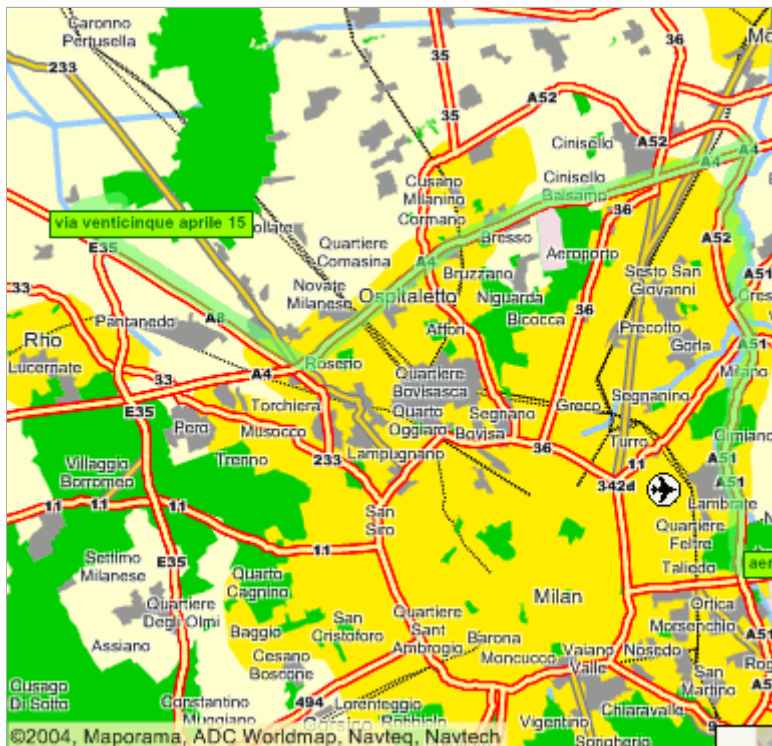

- In macchina
- A piedi e in metropolitana
- Solo a piedi

**Opzioni**

- In macchina
- Il più rapido

**GO**

aeroporto di linate - MILANO - Italia >> via venticinque aprile 15 - ARESE (20020) - Italia  
[Archivia e Estrai](#) | [Aggiungi una tappa](#) | [Nuova ricerca](#)

**Informazioni sulle tappe**

Partenza da **Aeroporto Di Linate Milano** . Durata Stim

- 1 Superare il cartello **AUTONOLEGGIO/CAR HIRE** proseguire per **2.4 km**
- 2 Superare il cartello **BRESCIA(A4)/VENEZIA** proseguire per **Svinco Forlanini** per **628 m**
- 3 Superare il cartello **VIA RUBATTINO** girare a destra, uscita: **7 Prose** per **6.2 km**
- 4 Superare il cartello **SESTO SAN GIOVANNI/M1 MARELLI/M1 I** per l'autostrada **A52** per **4.4 km**
- 5 Superare il cartello **TORINO/MONZA SANT'ALESSANDRO/AE** girare a destra, proseguire per l'autostrada **Svincolo Milano Est** per
- 6 Superare il cartello **CINISELLO BALSAMO/SESTO SAN GIOV ZARA** proseguire per l'autostrada **A4-E64** per **12 km** fino a **MILAN**
- 7 Superare il cartello **COMO-CHIASSO(E35)/VARESE-SESTO C** proseguire per l'autostrada **Svincolo Viale Certosa** per **630 m**
- 8 Proseguire per l'autostrada **A8-E35-E62/ Autostrada Dei Laghi**
- 9 Superare il cartello **ARESE** proseguire per **Svincolo Arese** per **41**
- 10 Proseguire per per **15 m**

- 
- 11   Girare a destra, proseguire per **Via Per Passirana** per **669 m**
  - 12   Girare a sinistra, proseguire per **Via Aldo Moro** per **320 m**
  - 13   Girare a destra, proseguire per **Viale Tazio Nuvolari** per **556 m** fir
  - 14   Girare a destra, proseguire per per **62 m**
  - 15   Girare a destra, proseguire per **Viale Sempione** per **200 m**
  - 16   Girare a destra, proseguire per per **104 m**
  - 17   Proseguire per **Sp150/ Viale Sempione** per **294 m**
  - 18   Girare a destra, proseguire per **Via Venticinque Aprile** per **152 m**